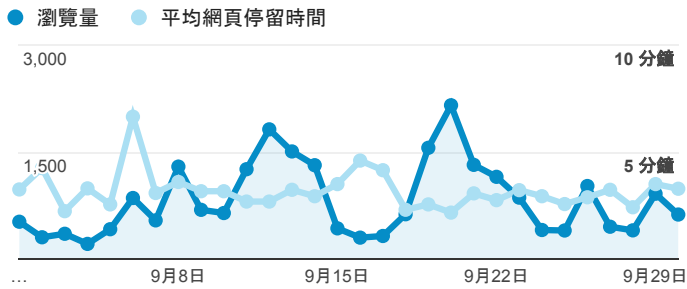

報表02_流量

2016年9月1日 - 2016年9月30日

所有使用者
100.00% 個工作階段

瀏覽量和平均網頁停留時間

瀏覽量和造訪

瀏覽量和不重複瀏覽量

造訪和新造訪率 (依 服務供應商 分組)

服務供應商	工作階段	瀏覽量
taipei taiwan	6,346	9,227
tamkang university	2,798	4,343
panchiao taipei hsien taiwan	1,175	1,799
taiwan mobile co. ltd.	1,006	1,484
tfn media co. ltd.	975	1,401
taiwan fixed network co. ltd.	973	1,438
chunghwa telecom data communication business group	438	638
mobile business group	356	559
kbro co. ltd.	350	504
vibo telecom inc.	316	441

造訪和瀏覽量 (依 分享網址 分組)

分享網址	工作階段	瀏覽量
eportfolio.tku.edu.tw/	13,670	20,479
eportfolio.tku.edu.tw/tkustudentlink.aspx	738	902
ep.tku.edu.tw/index_detail_share.aspx?id=0857AE920B259F8E	640	775
ep.tku.edu.tw/index_detail_share.aspx?id=537C19E76E8126BF	546	566
eportfolio.tku.edu.tw/intro_MISStudentInfo.aspx	346	544
eportfolio.tku.edu.tw/index_detail.aspx?category=17&sr=3	69	94
ep.tku.edu.tw/	57	97
ep.tku.edu.tw/index_detail.aspx?help=1&srv=6	56	138
eportfolio.tku.edu.tw/index_detail.aspx?category=8&sr=3	50	61
ep.tku.edu.tw/index.aspx	38	77