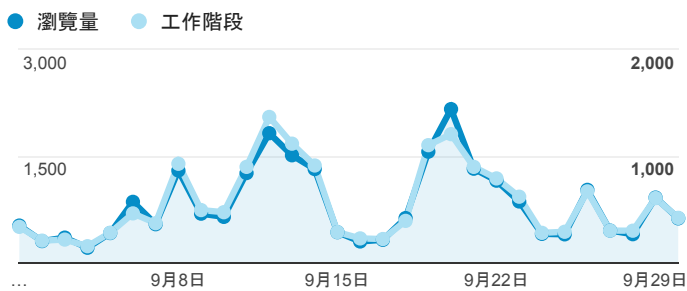

報表02_流量

2016年9月1日 - 2016年9月30日

所有使用者
100.00% 個工作階段

瀏覽量和平均網頁停留時間

瀏覽量和造訪

瀏覽量和不重複瀏覽量

造訪和新造訪率 (依 服務供應商 分組)

服務供應商	工作階段	瀏覽量
taipei taiwan	6,346	9,227
tamkang university	2,798	4,343
panchiao taipei hsien taiwan	1,175	1,799
taiwan mobile co. ltd.	1,006	1,484
tfn media co. ltd.	975	1,401
taiwan fixed network co. ltd.	973	1,438
chunghwa telecom data communication business group	438	638
mobile business group	356	559
kbro co. ltd.	350	504
vibo telecom inc.	316	441

造訪和瀏覽量 (依 分享網址 分組)

分享網址	工作階段	瀏覽量
eportfolio.tku.edu.tw/	13,670	20,479
eportfolio.tku.edu.tw/tkustudentlink.aspx	738	902
ep.tku.edu.tw/index_detail_share.aspx?id=0857AE920B259F8E	640	775
ep.tku.edu.tw/index_detail_share.aspx?id=537C19E76E8126BF	546	566
eportfolio.tku.edu.tw/intro_MISStudentInfo.aspx	346	544
eportfolio.tku.edu.tw/index_detail.aspx?category=17&sr=3	69	94
ep.tku.edu.tw/	57	97
ep.tku.edu.tw/index_detail.aspx?help=1&srv=6	56	138
eportfolio.tku.edu.tw/index_detail.aspx?category=8&sr=3	50	61
ep.tku.edu.tw/index.aspx	38	77