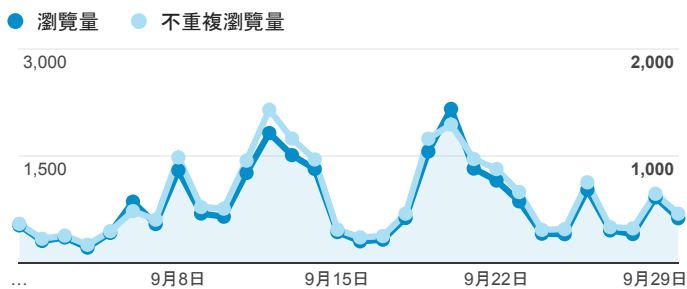

報表02_流量

2016年9月1日 - 2016年9月30日

所有使用者
100.00% 個工作階段

瀏覽量和平均網頁停留時間

瀏覽量和造訪

瀏覽量和不重複瀏覽量

造訪和新造訪率 (依 服務供應商 分組)

服務供應商	工作階段	瀏覽量
taipei taiwan	6,346	9,227
tamkang university	2,798	4,343
panchiao taipei hsien taiwan	1,175	1,799
taiwan mobile co. ltd.	1,006	1,484
tfn media co. ltd.	975	1,401
taiwan fixed network co. ltd.	973	1,438
chunghwa telecom data communication business group	438	638
mobile business group	356	559
kbro co. ltd.	350	504
vibo telecom inc.	316	441

造訪和瀏覽量 (依 分享網址 分組)

分享網址	工作階段	瀏覽量
eportfolio.tku.edu.tw/	13,670	20,479
eportfolio.tku.edu.tw/tkustudentlink.aspx	738	902
ep.tku.edu.tw/index_detail_share.aspx?id=0857AE920B259F8E	640	775
ep.tku.edu.tw/index_detail_share.aspx?id=537C19E76E8126BF	546	566
eportfolio.tku.edu.tw/intro_MISStudentInfo.aspx	346	544
eportfolio.tku.edu.tw/index_detail.aspx?category=17&sr=3	69	94
ep.tku.edu.tw/	57	97
ep.tku.edu.tw/index_detail.aspx?help=1&srv=6	56	138
eportfolio.tku.edu.tw/index_detail.aspx?category=8&sr=3	50	61
ep.tku.edu.tw/index.aspx	38	77